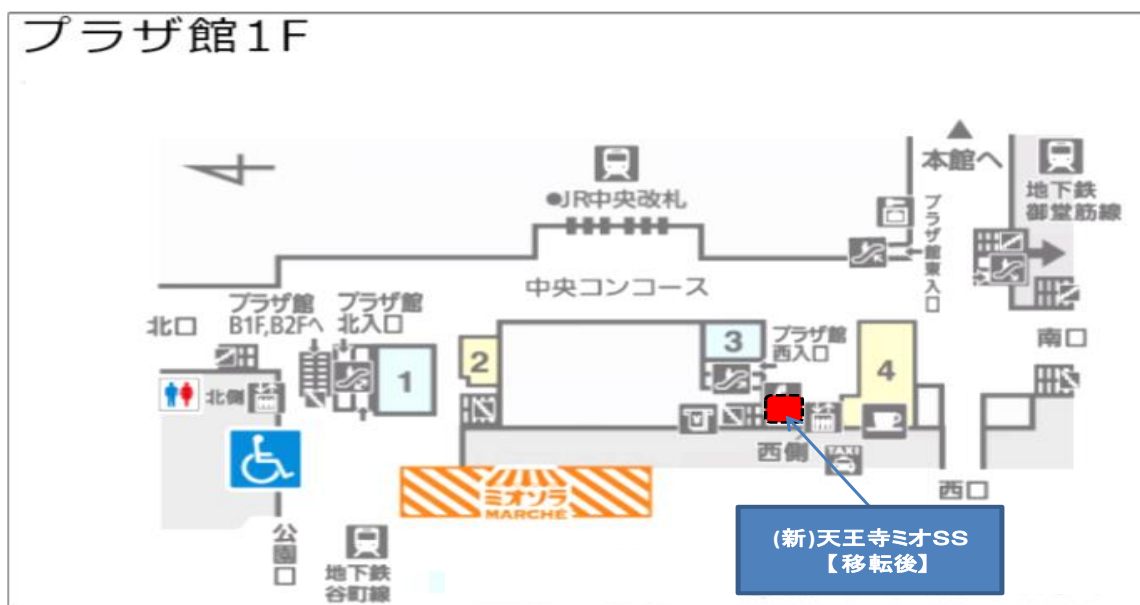

平成30年12月13日

お客さま各位

株式会社 紀陽銀行

天王寺ミオサービスステーションの移設のお知らせ

平素は格段のお引き立てを賜り、まことにありがとうございます。
天王寺ミオ本館のリニューアル工事に伴い、当サービスステーションを移設いたします。
詳細は下記をご覧ください。

記

名 称	天王寺ミオサービスステーション
移 設 場 所	大阪市天王寺区悲田院町 10 番 48 号 ※天王寺ミオプラザ館 1 階西入口奥エレベーター前
営 業 時 間	7:00 ~ 21:00 (平日、土、日、祝日)

○移設（変更）実施日：平成31年1月8日（火）

○なお、「(現)天王寺ミオサービスステーション(移設前)」は平成31年1月6日（日）
17:00をもって営業を終了いたします。

【移設場所】

—以上—